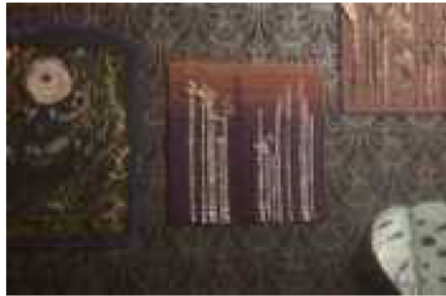

Des associations insolites

BERTRAND LARRIVIÈRE