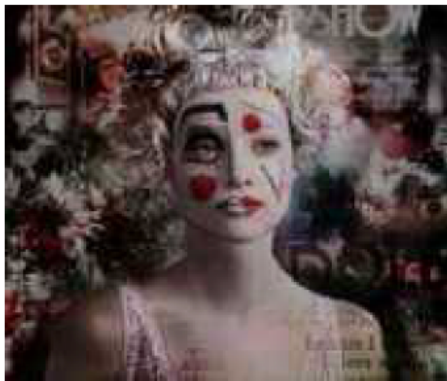

LES EXPOS DE LA SEMAINE

Autour du portrait

LIBOURNE Laurence Pustetto, la fondatrice de la maison-galerie du même nom, invite le galeriste nomade Pascal Bouchaille pour un regard croisé sur le thème du portrait. Baptisée « Figures singulières », l'exposition mêle peintures, sculptures, photos et céramiques avec le travail de huit artistes. Vernissage ce soir à partir de 18 heures.

Jusqu'au 15 décembre, Maison-galerie Laurence-Pustetto, 83, rue Thiers. Entrée libre du jeudi au samedi de 11 à 18 heures. maison-galerie-lp.fr

VALÉRIE BELIN